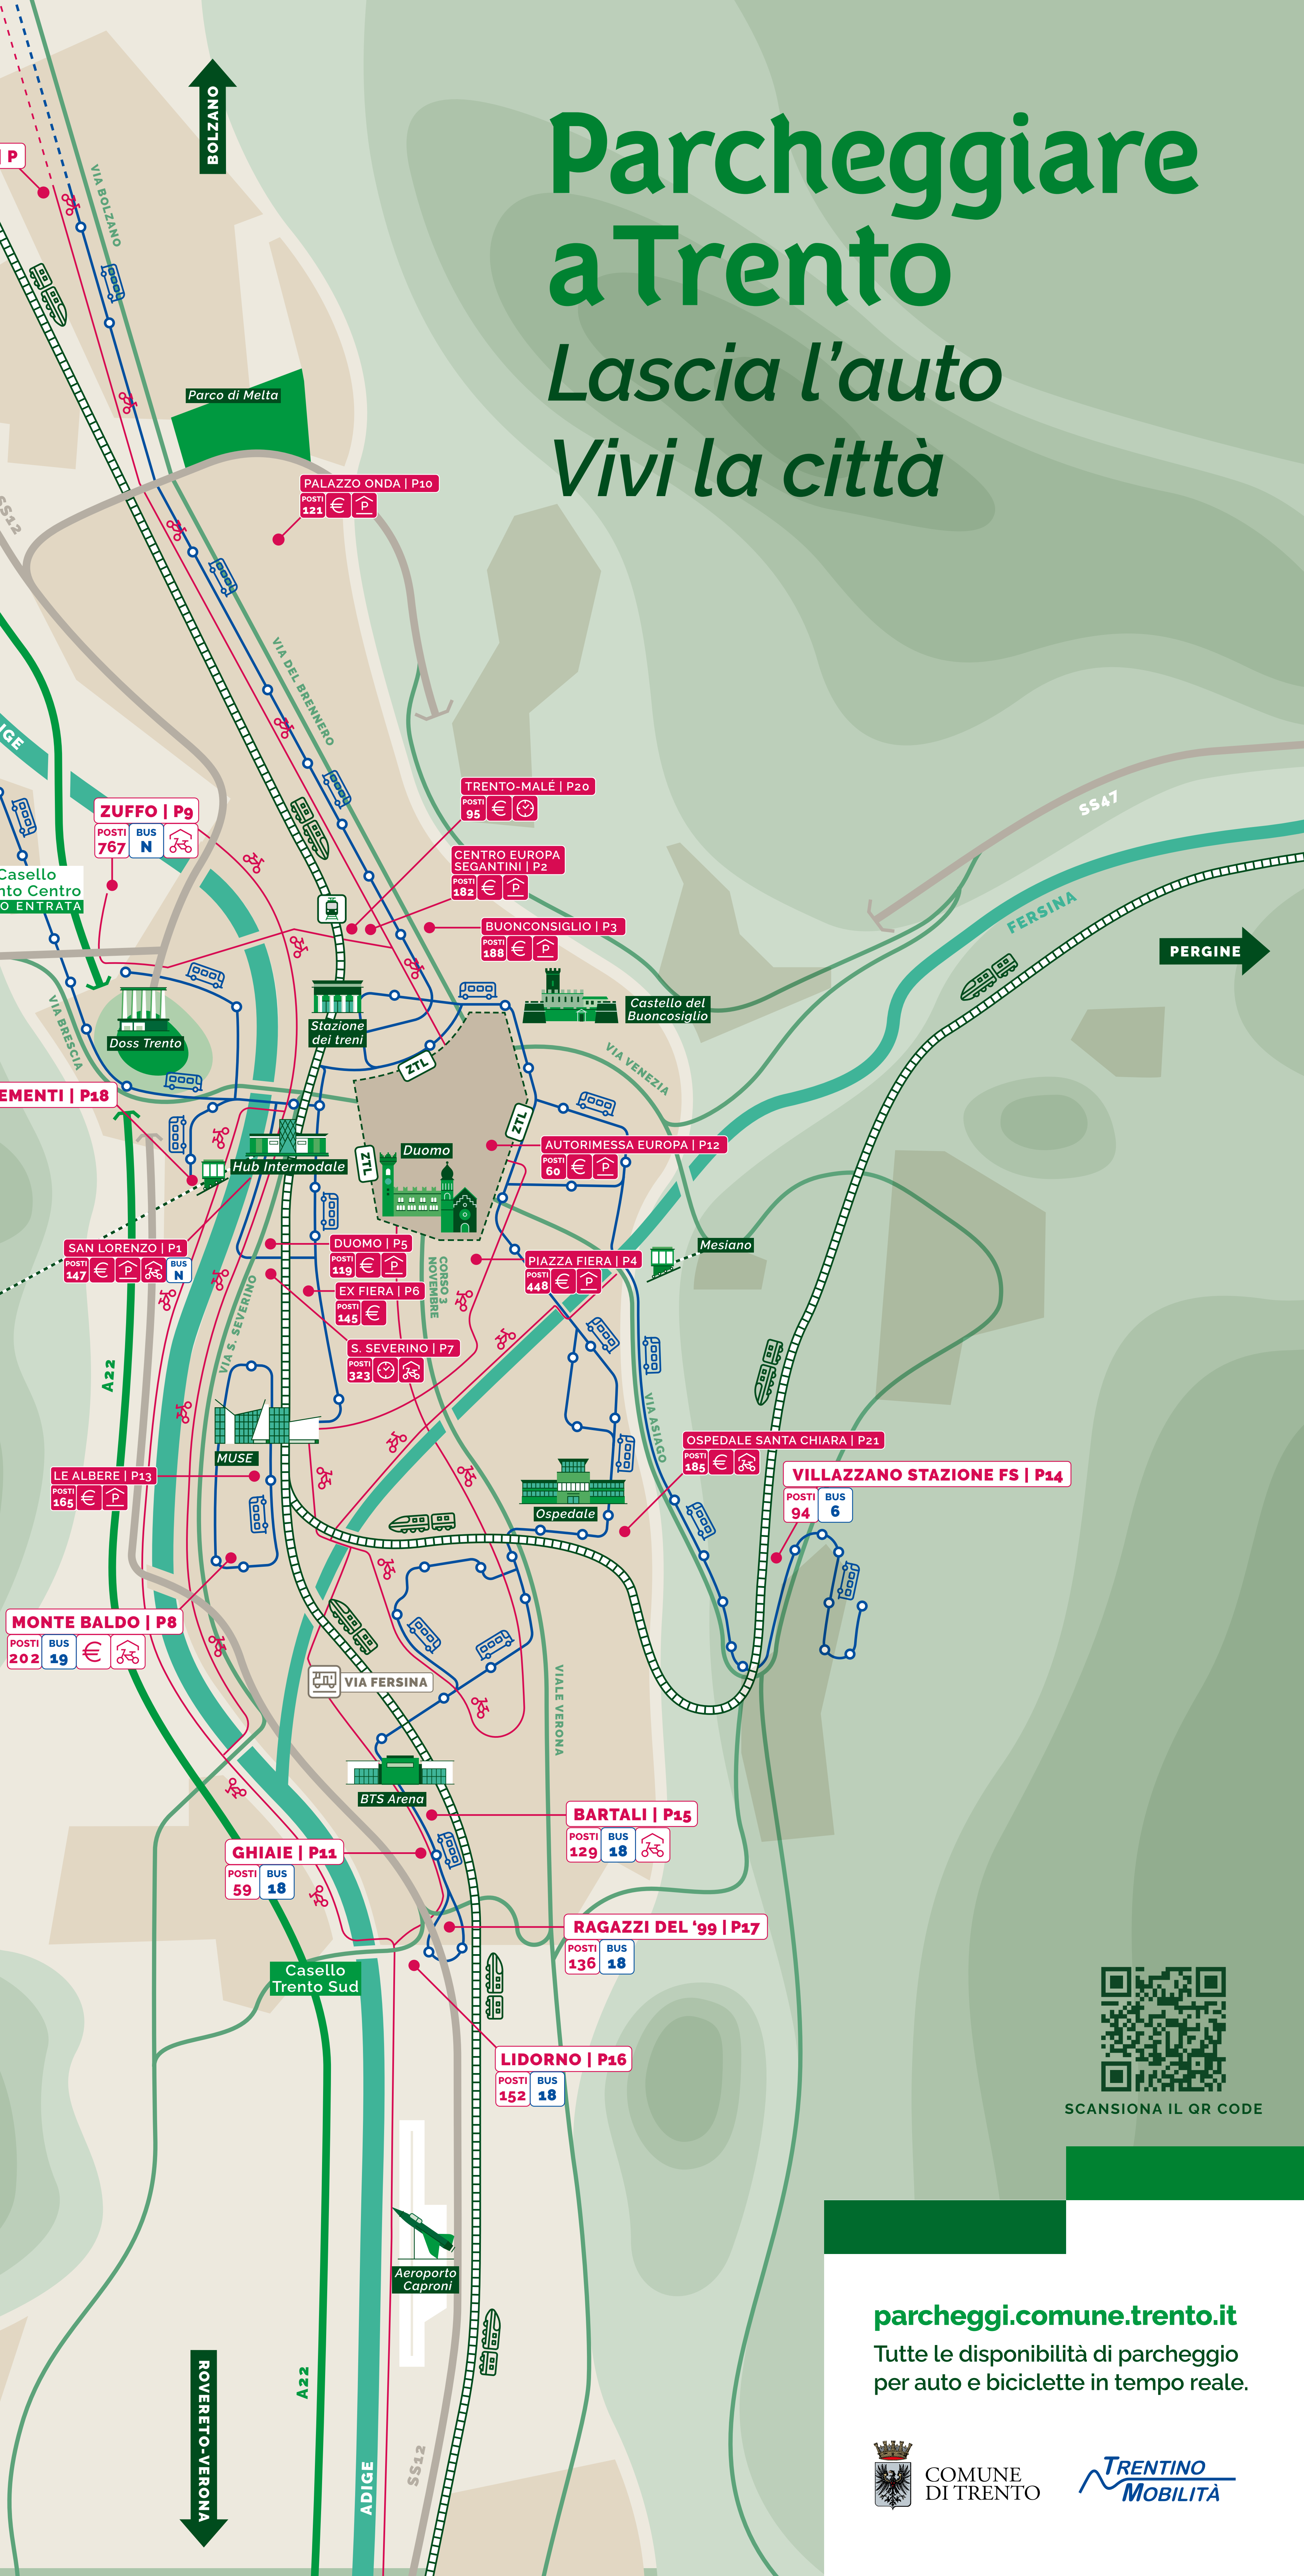

Parcheeggiare a Trento

Lascia l'auto

Vivi la città

PARCHEGGI SCAMBIATORI E TRASPORTO PUBBLICO URBANO

MONTE BALDO P8	POSTI 202	BUS 19	€	🚲
ZUFFO P9	POSTI 767	BUS N	€	🚲
GHIAIE P11	POSTI 59	BUS 18	€	🚲
VILLAZZANO STAZIONE FS P14	POSTI 94	BUS 6	€	🚲
BARTALI P15	POSTI 129	BUS 18	€	🚲
LIDORNO P16	POSTI 152	BUS 18	€	🚲
RAGAZZI DEL '99 P17	POSTI 136	BUS 18	€	🚲
EX ITALCEMENTI P18	POSTI 666	BUS N	€	🚲
PIOPPEO P	POSTI 123	BUS 17	€	🚲

ALTRI PARCHEGGI

SAN LORENZO P1	POSTI 147	€	🚲	BUS N
CENTRO EUROPA SEGANTINI P2	POSTI 182	€	🚲	
BUONCONSIGLIO P3	POSTI 188	€	🚲	
PIAZZA FIERA P4	POSTI 448	€	🚲	
DUOMO P5	POSTI 119	€	🚲	
EX FIERA P6	POSTI 145	€	🚲	
S. SEVERINO P7	POSTI 323	€	🚲	
PALAZZO ONDA P10	POSTI 121	€	🚲	
AUTORIMESSA EUROPA P12	POSTI 60	€	🚲	
LE ALBERE P13	POSTI 165	€	🚲	
TRENTO-MALÉ P20	POSTI 95	€	🚲	
OSPEDALE SANTA CHIARA P21	POSTI 185	€	🚲	

SERVIZIO CICLOBOX

SCANSIONA IL QR CODE

parcheggi.comune.trento.it

Tutte le disponibilità di parcheggio per auto e biciclette in tempo reale.